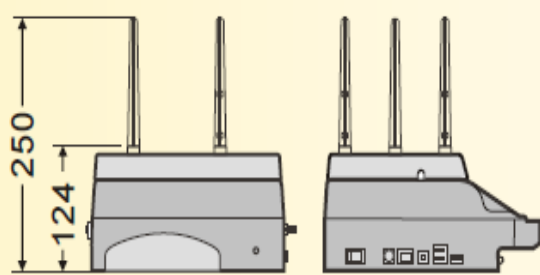

**RISPARMIA SUL COSTO
DELLE CARTUCCE!!
DISPOSITIVO
A RIMOZIONE RAPIDA**

NK50V Auto-Print Solution