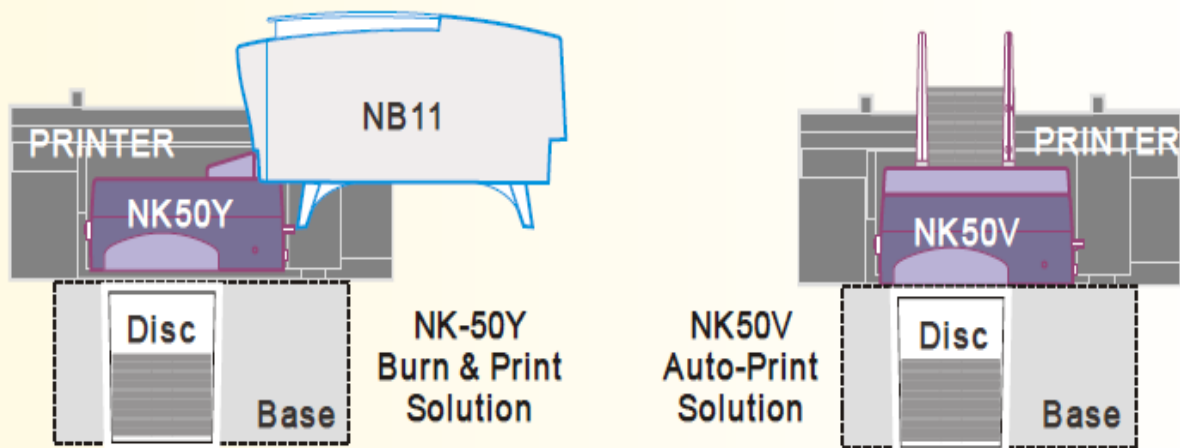

**RISPARMIA SUL COSTO
DELLE CARTUCCE!!
DISPOSITIVO
A RIMOZIONE RAPIDA**

NK50V Auto-Print Solution